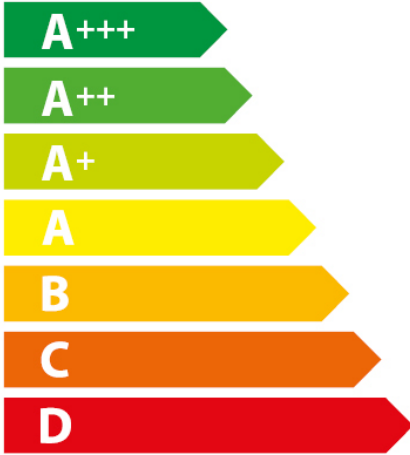

ENERG
енергия · ενεργεια

AEG

DPB3640M 942 022 599

58
kWh/annum

ABC**C**DEFG

ABC**C**DEFG

ABC**C**DEFG

60dB