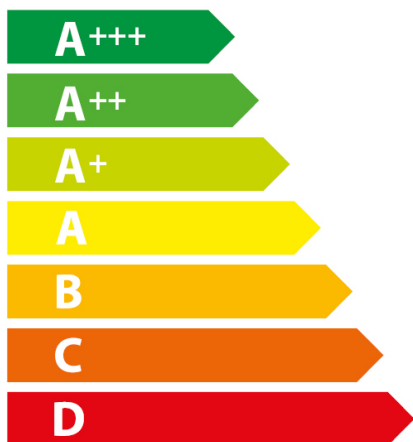

ENERG
енергия · ενεργεια

AEG

EB40B 944 188 534

71 L

0,99 kWh/cycle*

0,69 kWh/cycle*

* цикъл · cyklus · portion · zykus · πρόγραμμα · ciclo · tsükkel · ohjelma · ciklus
ciklas · cikls · čiklu · cyclus · cykl · ciclu · program · cykel