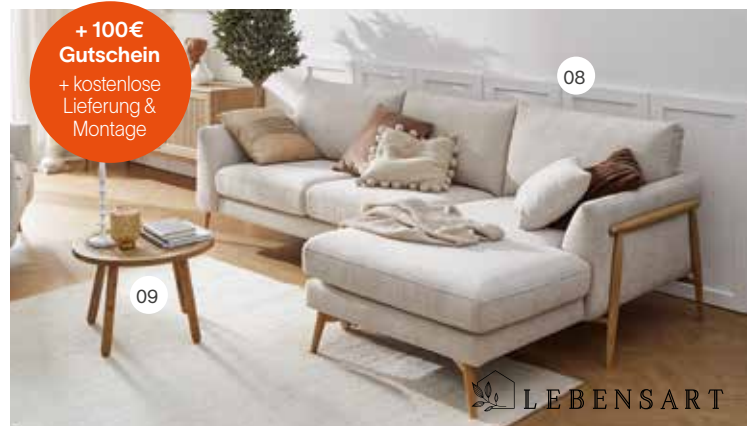

08

09

LEBENSART

08 LEBENSART-Sutton Ecksofa

Bezugsstoff: Just 01, best. aus: 2-Sitzer mit Armlehne links, Longchair mit Armlehne rechts, Massivholzrahmen Eiche geölt, BHT ca. 266x86x160 cm, ohne Deko, **1.649,-**

09 LEBENSART Beistelltisch: ØH ca. 60x40 cm, ohne Deko, **149,-**