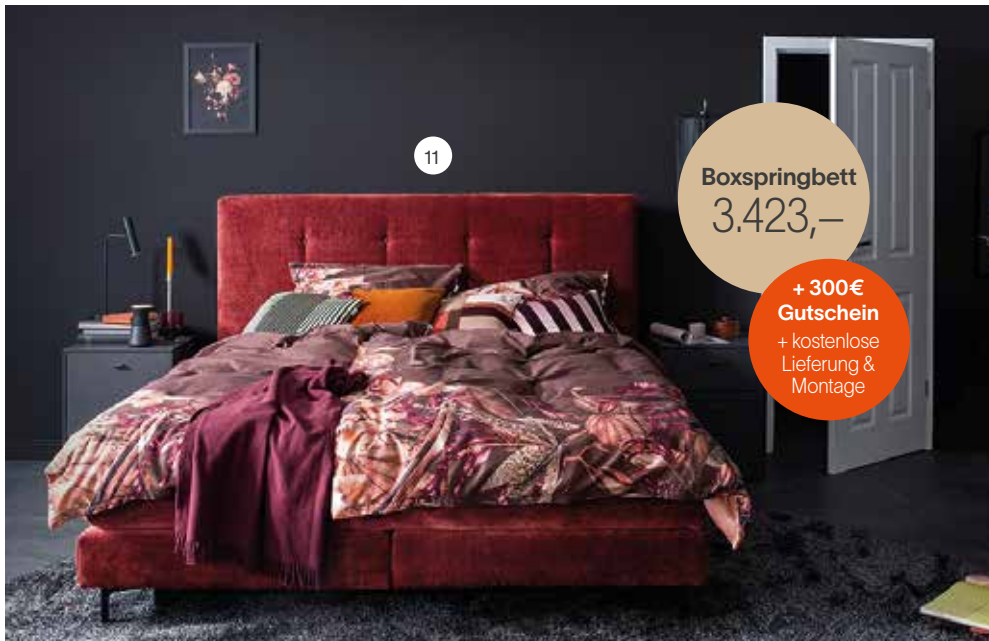

11

Boxspringbett
3.423,-

**+ 300€
Gutschein**
+ kostenlose
Lieferung &
Montage

11 Boxspringbett Vita

180x200 cm, inkl. Matratze und Topper, Kopfteil KT 420 (gerade Optik, mit 2 Knopfzweigen, Knöpfe auf Wunsch farblich abgesetzt!), Füße: Metall schwarz, ohne Deko, ohne Bettwaren, **3.423,-** optional in weiteren Maßen erhältlich: