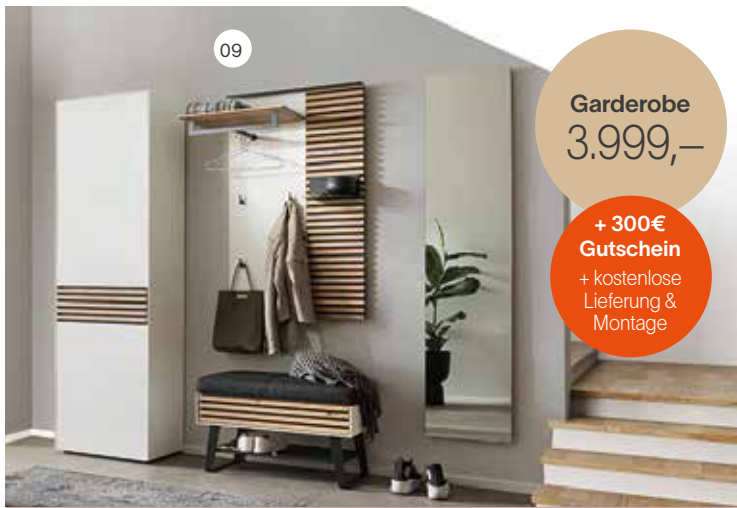

08

08 Stehleuchte Calla

Rattan-Lampe aus Bambus, Gestell Metall,
BHL ca. 40x165x40 cm, E27-Fassung,
ohne Leuchtmittel, 209,90,-

09

Garderobe
3.999,-

**+ 300€
Gutschein**
+ kostenlose
Lieferung &
Montage

09 Garderobenkombi Yonna