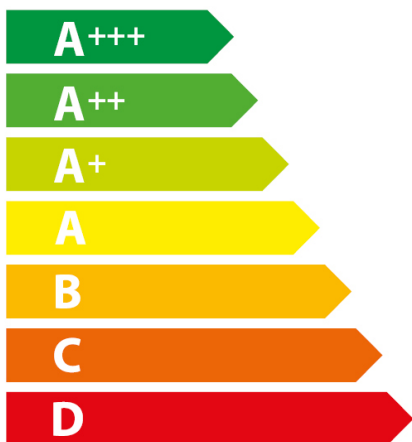

ENERG
енергия · ενεργεια

AEG

EB40B 944 188 534

71 L

0,99 kWh/cycle*

0,69 kWh/cycle*

* цикъл · cyklus · portion · zykus · πρόγραμμα · ciclo · tsükkel · ohjelma · ciklus
ciklas · cikls · čiklu · cyclus · cykl · ciclu · program · cykel